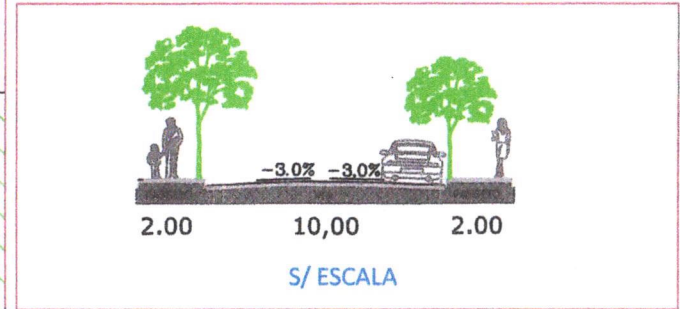

  
**Rubem Sérgio de Araújo**  
Vereador – PL

PLANTA BAIXA  
 ESCALA 1:1000  
 COORDENADAS: UTM  
 DATUM: SIRGAS 2000

DIMENSÃO

COMPRIMENTO: 329m

PROJETO DE DENOMINAÇÃO DA RUA: LUÍS MENDES FILHO - RUA PROJETADA "B"	FL ÚNICA
---	----------