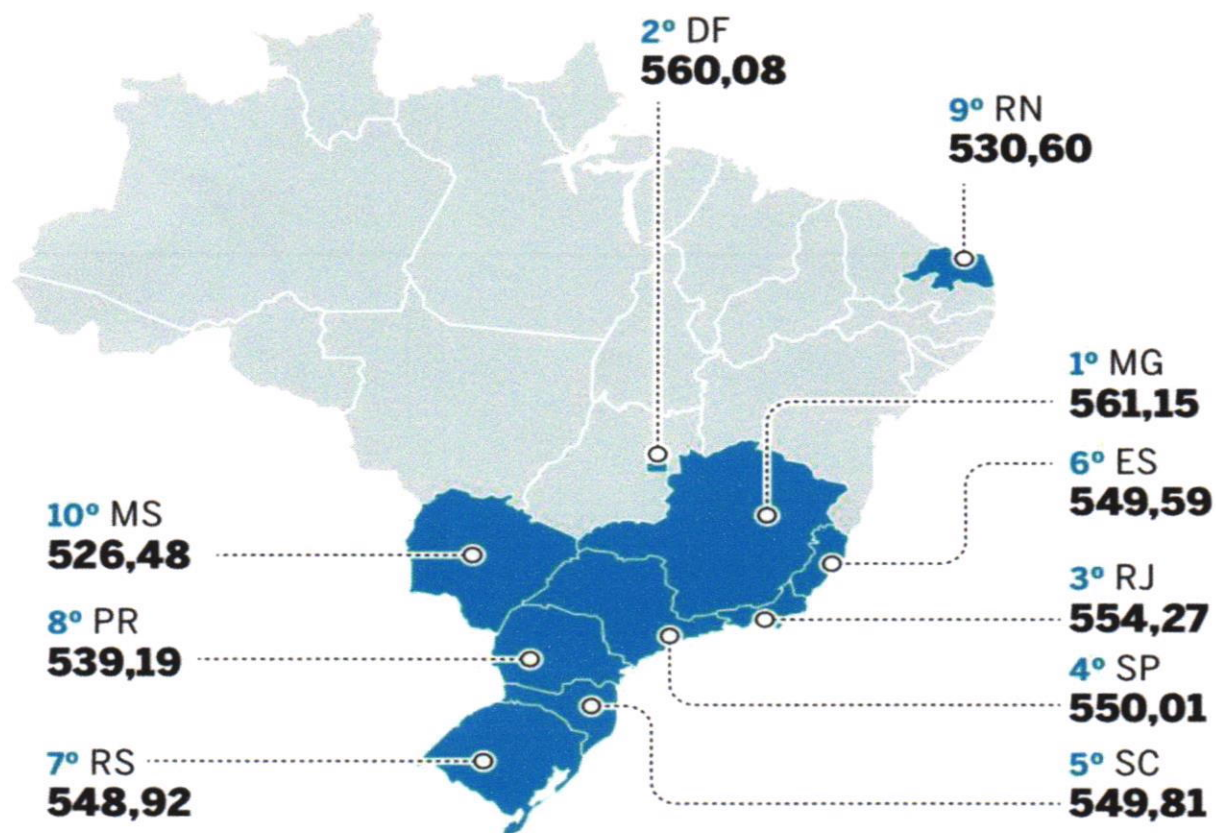

Dialogo, Compromisso e Trabalho

OS PRIMEIROS DA CLASSE

Os estados e escolas com melhores resultados do Enem

Os 10 estados com melhor média

As escolas com melhor nota na redação

| | |
|--|--------|
| 1° Colégio Diocesano Padre Anchieta - Limoeiro do Norte (CE) | 930 |
| 2° Colégio Fibonacci - Ipatinga (MG) | 927,81 |
| 3° Escola Normal Rural de Limoeiro - Limoeiro do Norte (CE) | 925,93 |
| 4° Escola Tia Cláudia - Niterói (RJ) | 923,08 |
| 5° Colégio Ômega - Muriaé (MG) | 921,82 |